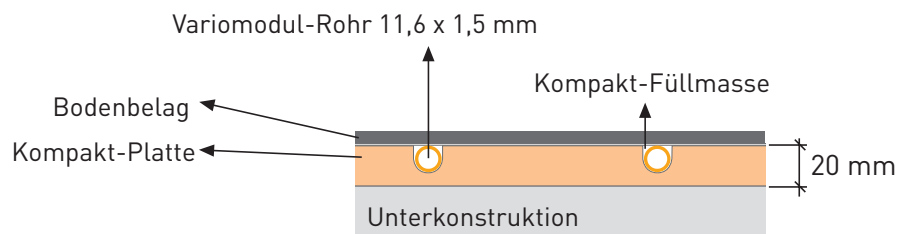

WÄRMTECH

Variomodul-
Rohr 11,6x1,5

VarioKomp

Kompakt-
Füllmasse

VarioKomp **NEU**: nur 20 mm Aufbauhöhe!

VARIOTHERM

DEM LEBEN WÄRME GEBEN

Fußbodenheizung VarioKomp

nur 20 mm Aufbauhöhe

Ideal für den Trockenausbau und die Sanierung !

20 nur
mm

Die Vorteile der Variotherm Fußbodenheizung VarioKomp:

- Aufbauhöhe: Super schlanke 20 mm!
- Das neue Variomodul-Rohr: 5-Schicht Verbundrohr, das mit 11,6 mm Außendurchmesser und 1,5 mm Rohr-Wandstärke ideale Abmessungen hat und minimale Rohrreibungsverluste garantiert. Es ist 100% sauerstoffdicht!
- Die neue Kompakt-Platte: Mit nur 18 mm Höhe! Baubiologisch geprüfte FERMACELL Gipsfaserplatten (IBO-Prüfzeichen vom Österreichischen Institut für Baubiologie und -ökologie). Total flexibles Plattensystem.
- Blitzschnelle, einfache Verlegung: Die Anordnung der Rohrführungsnoppen macht das Verlegen des Variomodul-Rohrs zu einem Kinderspiel.
- Die neue Kompakt-Füllmasse: Sie setzt neue Maßstäbe im Fußbodenheizungs-Trockenbau, da die Füllmasse die Variomodul-Rohre optimal umfließt und einbettet. Das garantiert eine OPTIMIERTE WÄRMELEISTUNG!
- Verarbeitungsfreundlich: Kompakt Füllmasse aufgießen, abziehen, fertig! So läßt es sich schnell und sauber arbeiten. Und das Schöne daran ist: Nach kurzer Trockenzeit kann bereits verfließt werden.

Systemkomponenten

Kompaktplatte 1000 x 600 x 18 mm
 Variomodul-Rohr: 11,6 x 1,5 mm
 Kompakt-Füllmasse: 25 kg

Kompaktplatte

Variomodul-Rohr

...exakter geht 's nicht...

Kompakt-Füllmasse

Vergleichsmessung

Gut erkennbar ist die schnellere Oberflächenerwärmung der Kompakt-Fußbodenheizung gegenüber einer Fußbodenheizung mit Nassestrich.