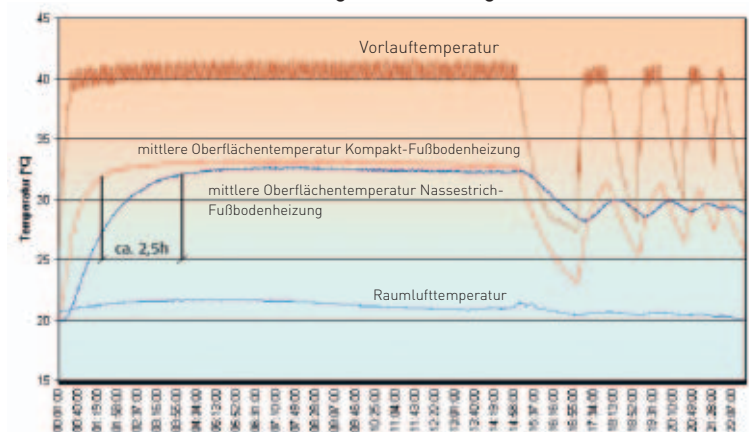

nur 20 mm Aufbauhöhe

Ideal für den Trockenausbau und die Sanierung !

20 nur
mm

Die Vorteile der Variotherm Fußbodenheizung VarioKomp:

- Aufbauhöhe: Super schlanke 20 mm!
- Das neue Variomodul-Rohr: 5-Schicht Verbundrohr, das mit 11,6 mm Außendurchmesser und 1,5 mm Rohr-Wandstärke ideale Abmessungen hat und minimale Rohrreibungsverluste garantiert. Es ist 100% sauerstoffdicht!
- Die neue Kompakt-Platte: Mit nur 18 mm Höhe! Baubiologisch geprüfte FERMACELL Gipsfaserplatten (IBO-Prüfzeichen vom Österreichischen Institut für Baubiologie und -ökologie). Total flexibles Plattensystem.
- Blitzschnelle, einfache Verlegung: Die Anordnung der Rohrführungsnoppen macht das Verlegen des Variomodul-Rohrs zu einem Kinderspiel.
- Die neue Kompakt-Füllmasse: Sie setzt neue Maßstäbe im Fußbodenheizungs-Trockenbau, da die Füllmasse die Variomodul-Rohre optimal umfließt und einbettet. Das garantiert eine OPTIMIERTE WÄRMELEISTUNG!
- Verarbeitungsfreundlich: Kompakt Füllmasse aufgießen, abziehen, fertig! So läßt es sich schnell und sauber arbeiten. Und das Schöne daran ist: Nach kurzer Trockenzeit kann bereits verfließt werden.

Systemkomponenten

Kompaktplatte 1000 x 600 x 18 mm
 Variomodul-Rohr: 11,6 x 1,5 mm
 Kompakt-Füllmasse: 25 kg

Kompaktplatte

Variomodul-Rohr

...exakter geht 's nicht...

Kompakt-Füllmasse

Vergleichsmessung

Gut erkennbar ist die schnellere Oberflächenerwärmung der Kompakt-Fußbodenheizung gegenüber einer Fußbodenheizung mit Nassestrich.

- Daraus ergibt sich eine bessere Regelbarkeit der Kompakt-Fußbodenheizung. Die Oberflächentemperatur der Kompakt-Fußbodenheizung ist höher als die einer Fußbodenheizung mit Nassestrich.
- Daraus ergibt sich eine effizientere Auslegung der Heizflächen da geringere Vorlauftemperaturen möglich sind.